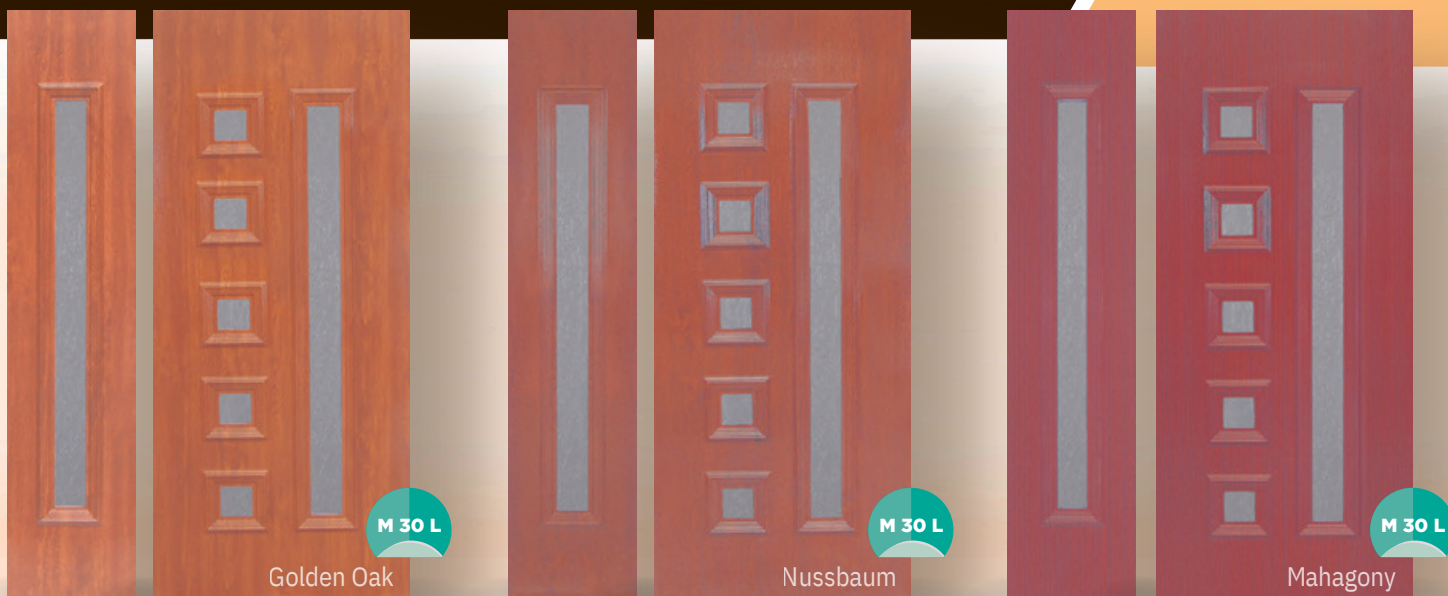

M 29 L

Nussbaum

M 29 L

Mahagony

# PVC DEKORATIVNI PANELI

SOLID  
&  
SECURE

M 121

M 122

M 123

M 124

M 125

M 126