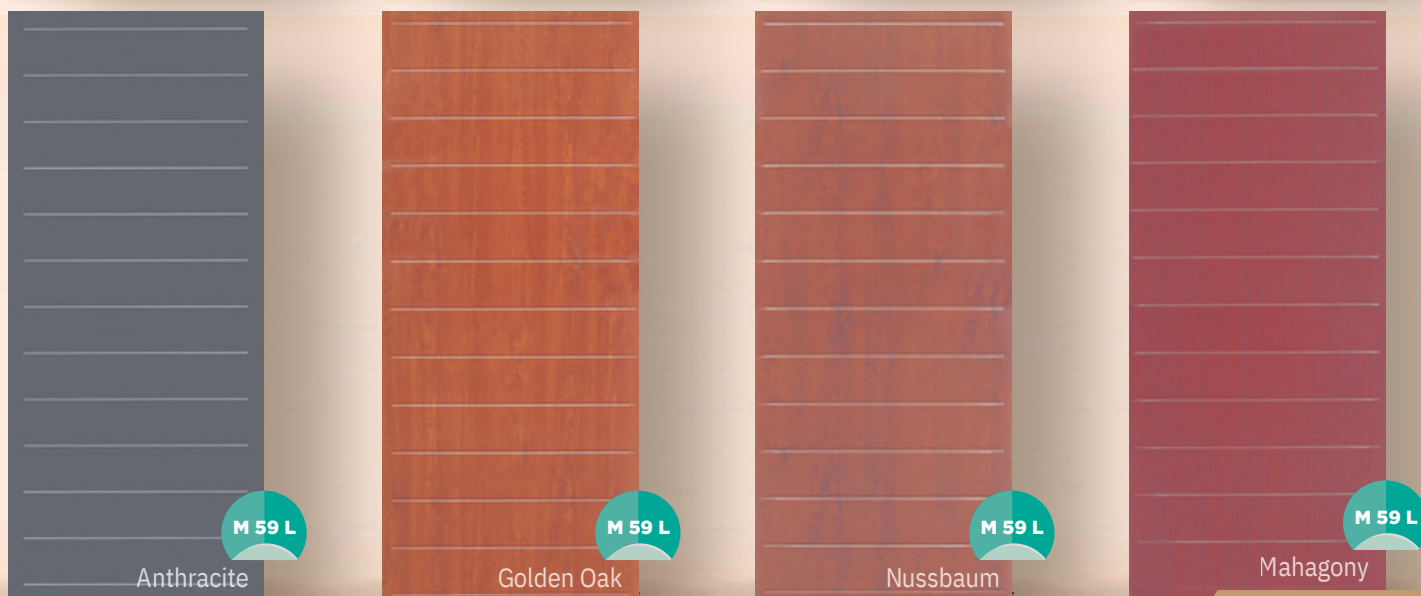

M 24 L

Golden Oak

M 24 L

Nussbaum

M 24 L

Mahagony

M 29 L

Golden Oak

M 29 L

Nussbaum

M 29 L

Mahagony

# PVC DEKORATIVNI PANELI

SOLID  
&  
SECURE

M 121

M 122

M 123

M 124

M 125

M 126